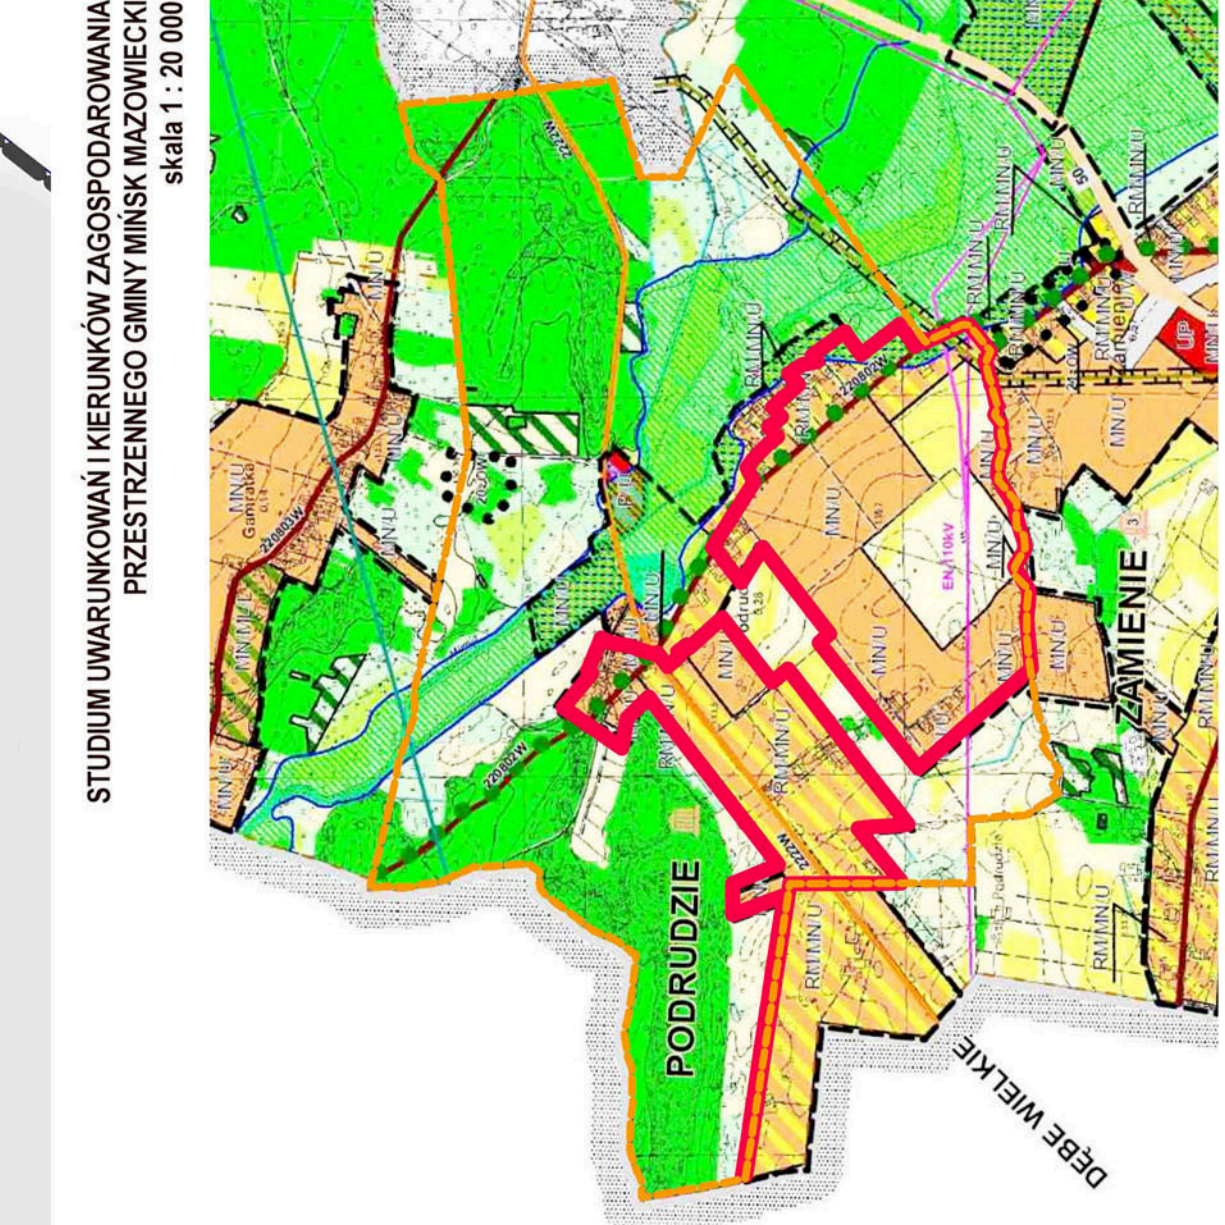

RYSunEK PLANU skala 1:2000

Załącznik nr 7
do Uchwały Nr XXXVII/265/17 Rady Gminy Minsk Mazowiecki
z dnia 28 września 2017 r.
w sprawie miejscowego planu zagospodarowania przestrzennego
dla gminy Minsk Mazowiecki obejmującego etap „A1” – tereny położone w miejscowościach:
Gamratka, Podrudzie, Zamienie, Maliszew, Prusy, Kluki, Iłowiec,
Wólka Iłowiecka, Grabina, Chmielew

PODRUDZIE

OZNACZENIA

[Symbol]	GRANICA OBLASZARU PLANU
[Symbol]	GRANICA WSI
[Symbol]	...

GMINA MINSK MAZOWIECKI
SKALA 1:200 000