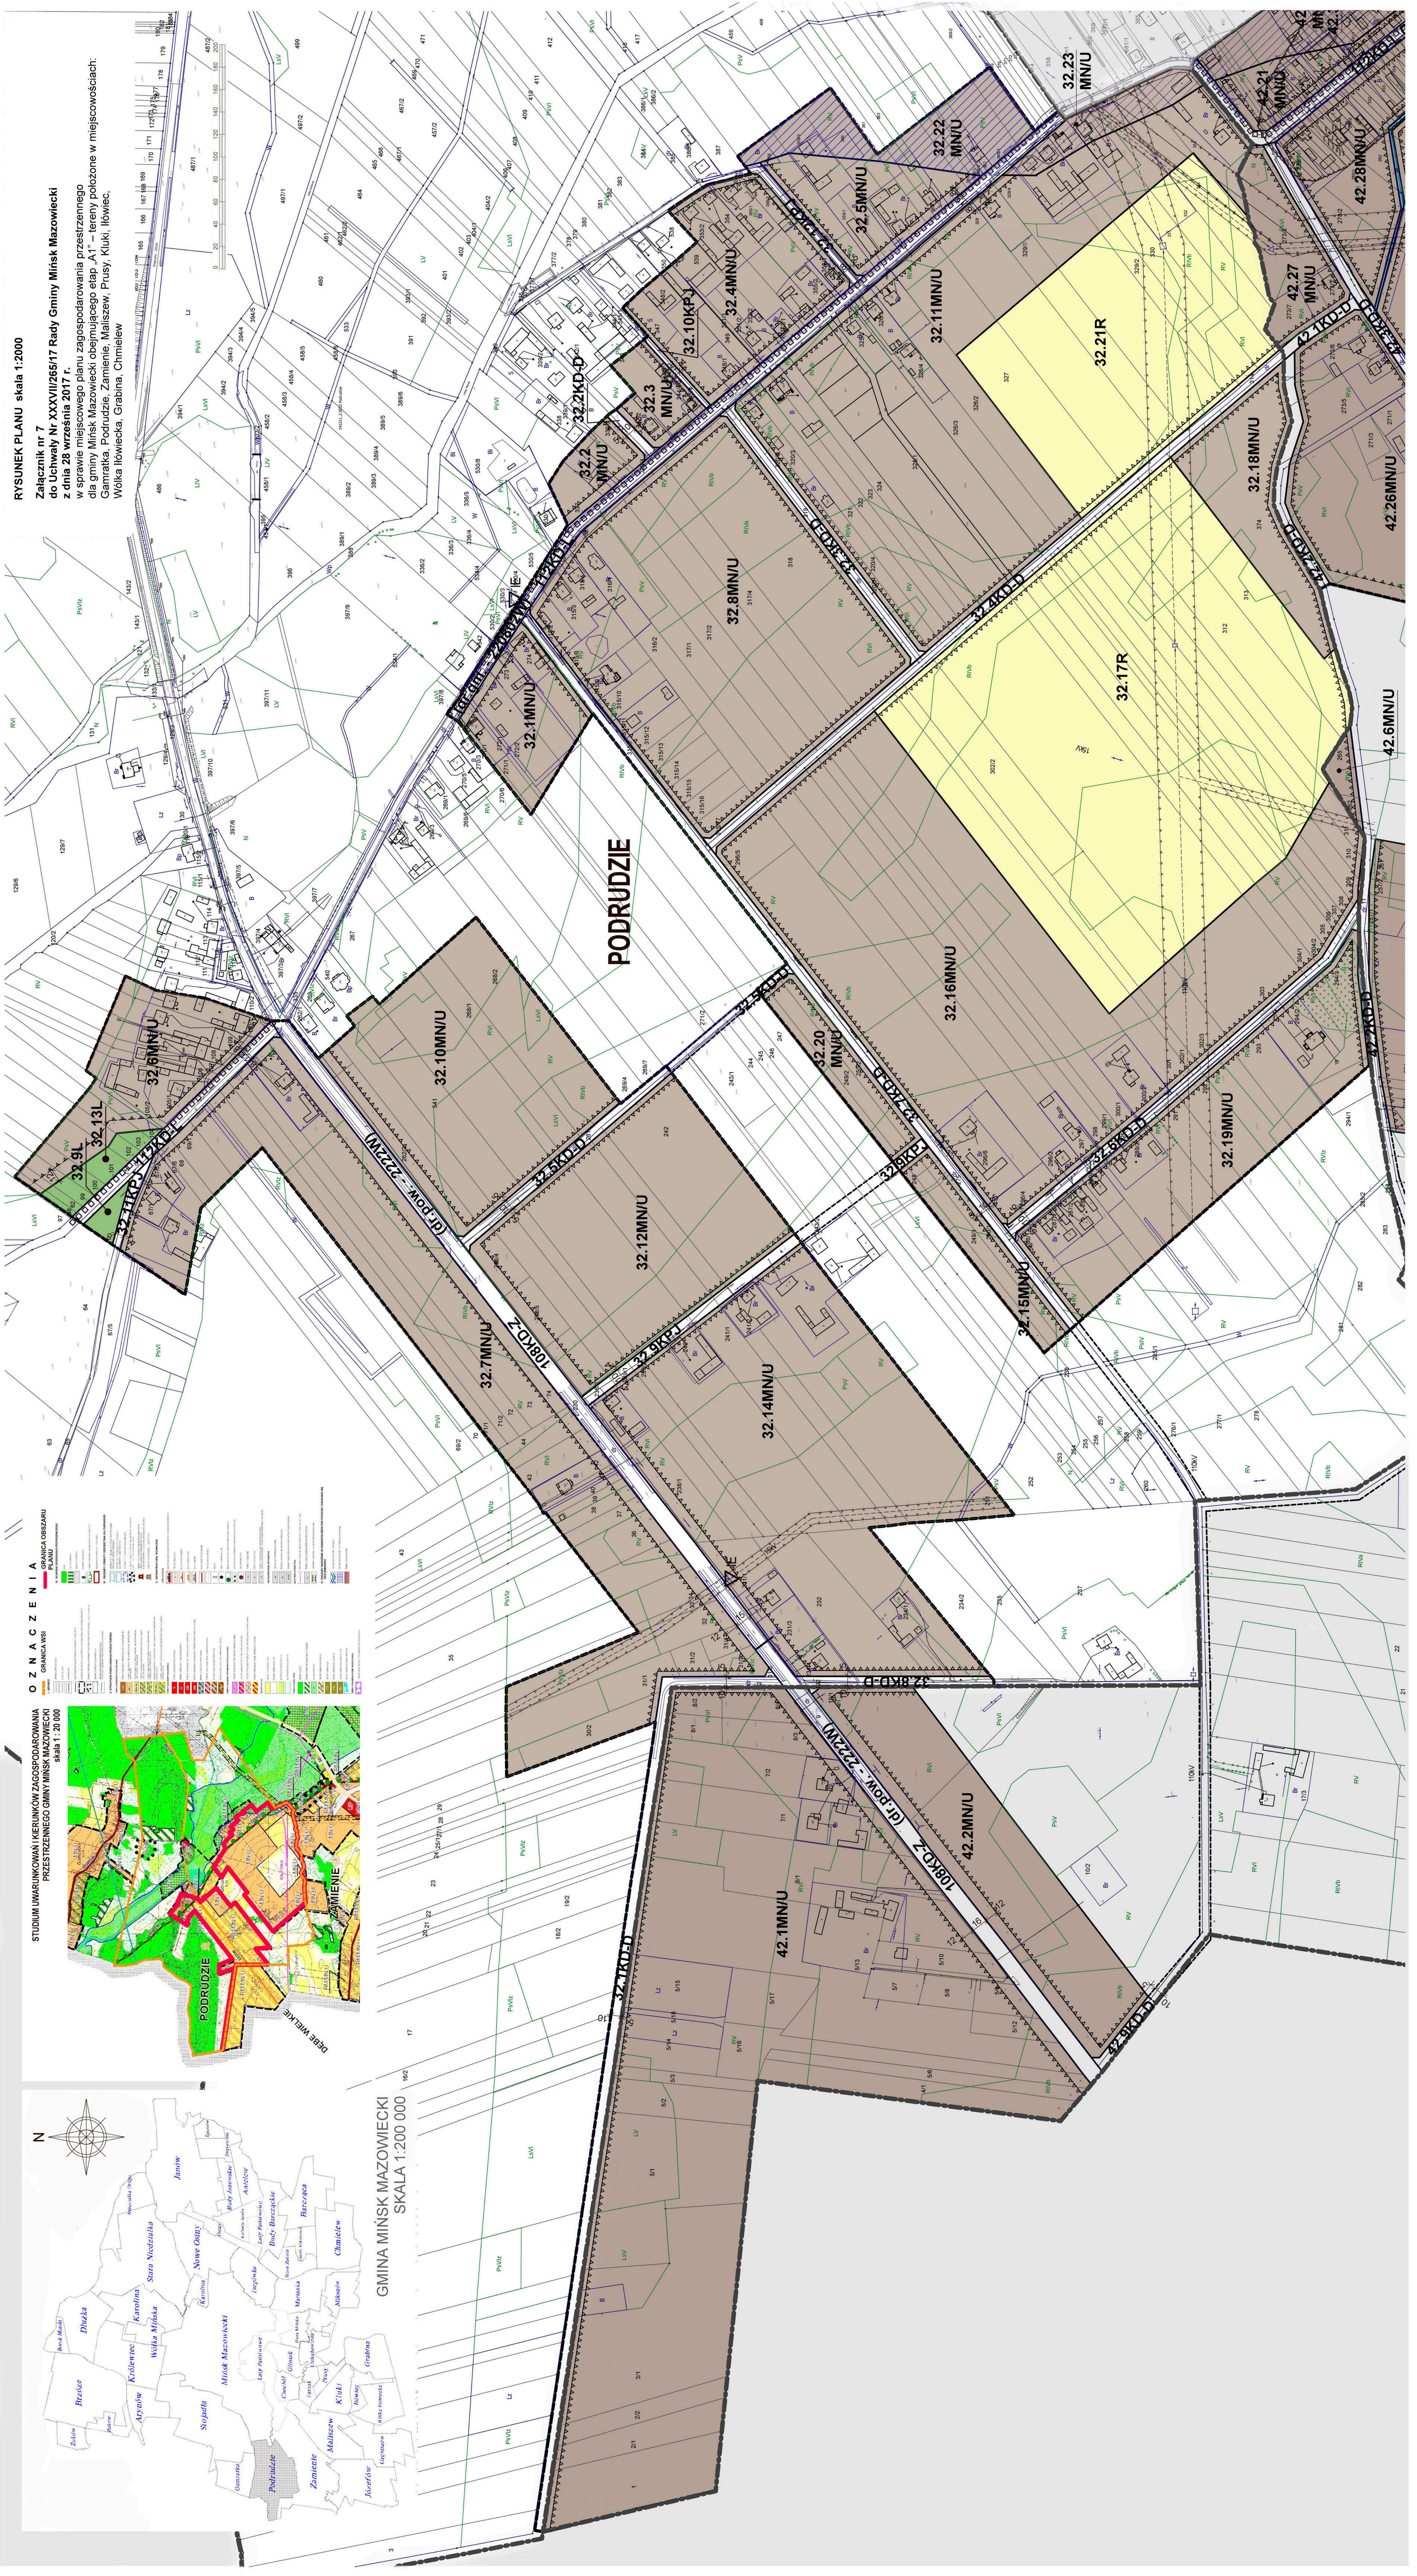

RYSunEK PLANU skala 1:2000

Załącznik nr 7
do Uchwały Nr XXXVII/265/17 Rady Gminy Minsk Mazowiecki
z dnia 28 września 2017 r.
w sprawie miejscowego planu zagospodarowania przestrzennego
dla gminy Minsk Mazowiecki obejmującego etap „A1” – tereny położone w miejscowościach:
Gamratka, Podrudzie, Zamienie, Maliszew, Prusy, Kluki, Iłowiec,
Wólka Iłowiecka, Grabina, Chmielew

PODRUDZIE

OZNACZENIA

[Symbol]	GRANICA OBLASZARU PLANU
[Symbol]	GRANICA WSI
[Symbol]	...

GMINA MINSK MAZOWIECKI
SKALA 1:200 000