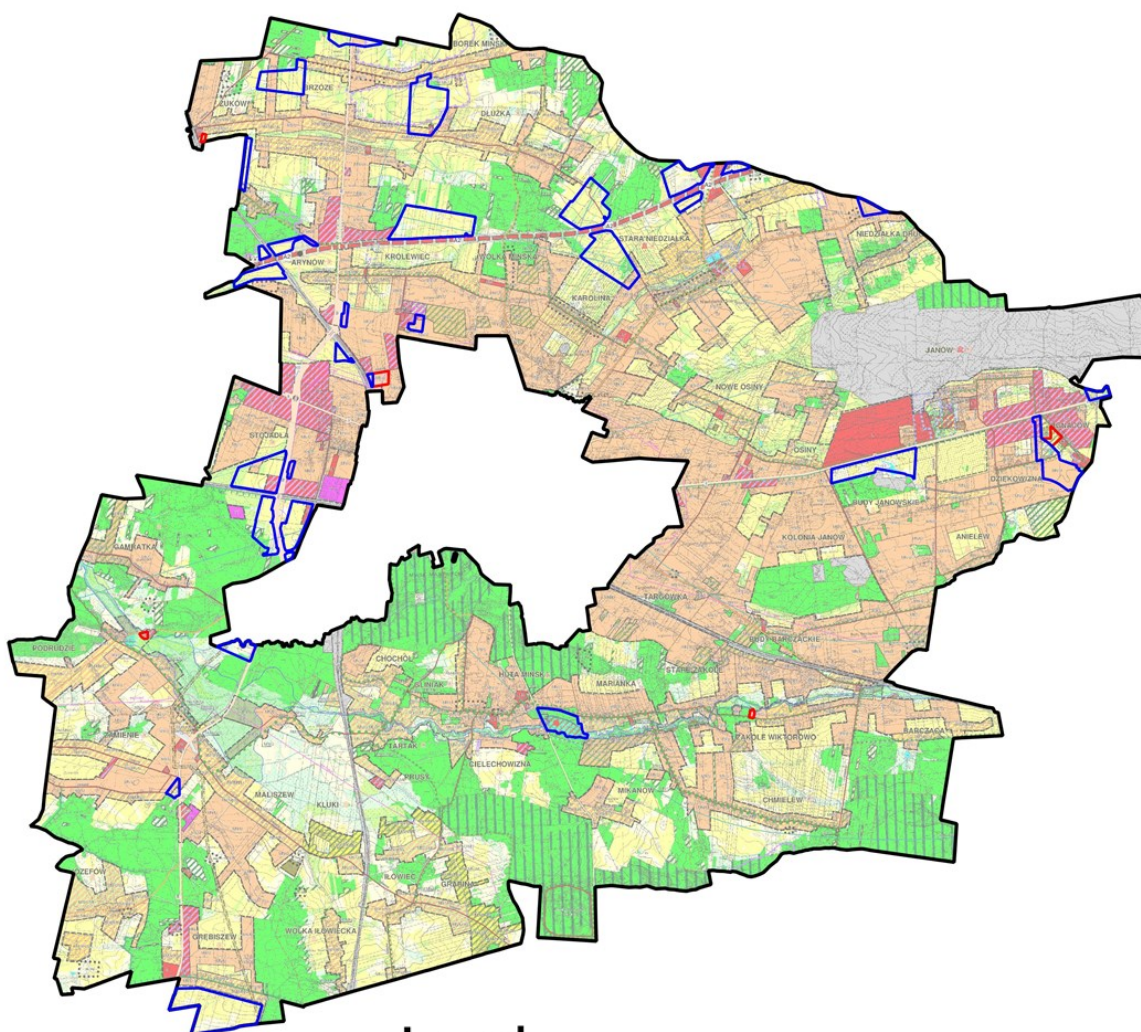

Terminarz spotkań

Terminy	Godzina	Tereny	Miejsce spotkania
07.10.2019 r.	16.00	Janów, Ignaców, Dziękowizna, Marianka, Zakole Wiktorowo	Sala konferencyjna Urzędu Gminy Mińsk Mazowiecki pok. 101, I piętro
07.10.2019 r.	18.30	Karolina, Stara Niedziałka, Niedziałka Druga	
09.10.2019 r.	17.00	Brzoże, Żuków	
14.10.2019 r.	16.00	Arynów, Królewiec	
14.10.2019 r.	18.30	Stojadła, Grębiszew, Podrudzie, Zamienie	

Tereny będące przedmiotem zmiany studium uwarunkowań i kierunków zagospodarowania przestrzennego zostały wyznaczone uchwałą Nr VII.72.19 Rady Gminy Mińsk Mazowiecki z dnia 25 kwietnia 2019 r. w sprawie przystąpienia do sporządzenia zmiany studium uwarunkowań i kierunków zagospodarowania przestrzennego Gminy Mińsk Mazowiecki

Fundusze Europejskie
Wiedza Edukacja Rozwój

Rzeczpospolita
Polska

Unia Europejska
Europejski Fundusz Społeczny

TERENY OBJĘTE ZMIANĄ STUDIUM

Legenda

-  Granica obszarów objętych zmianą Studium
-  Granica dodatkowych obszarów objętych zmianą Studium
-  Granica gminy